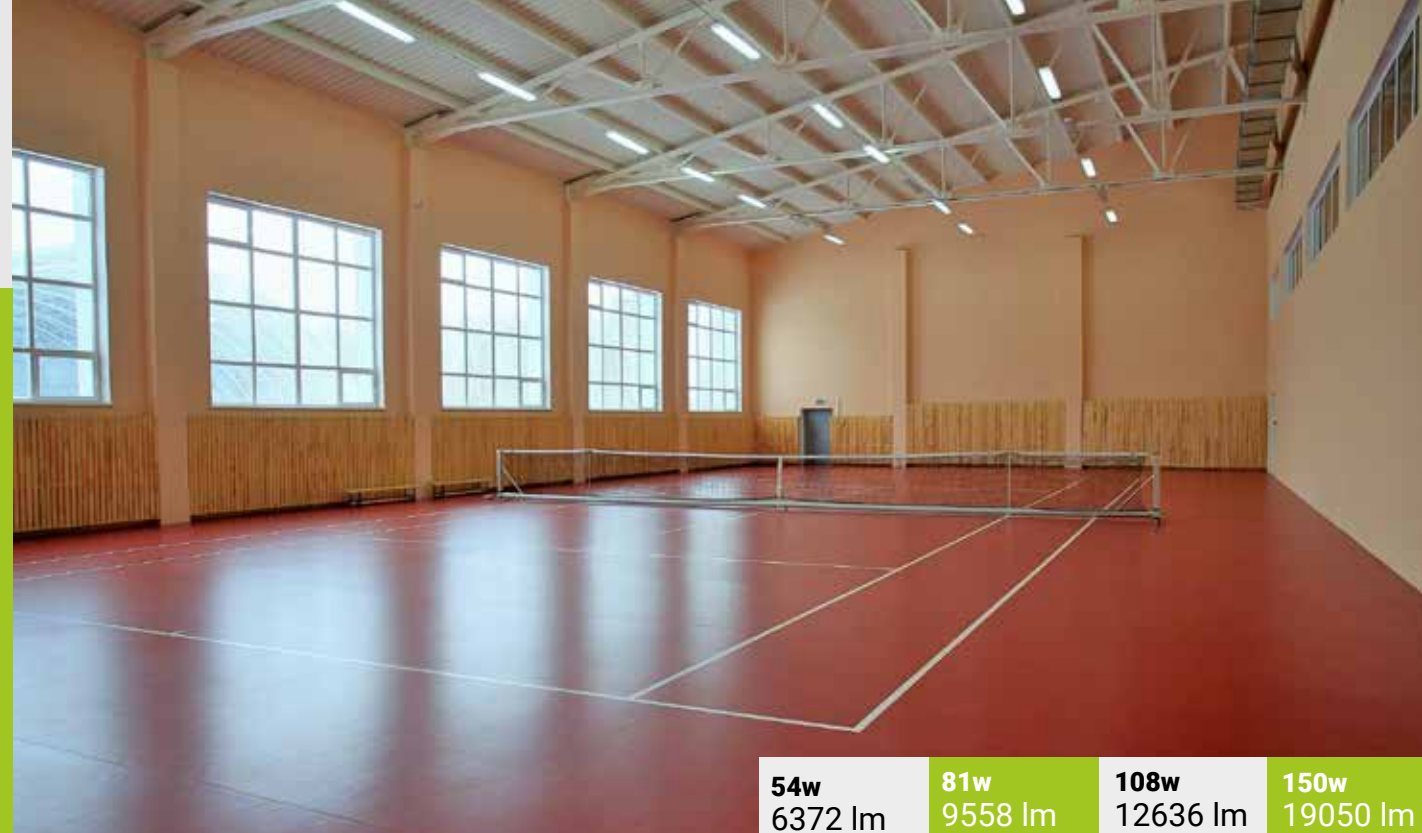

WO-SPORT ÉCLAIRAGE OMNISPORTS

LUMINAIRE WO-SPORT pour des salles de sport performantes en économie d'énergie

Le luminaire **WO-SPORT** est préconisé pour la pratique des sports indoors tels que le tennis de table, le tennis, le basketball, le volleyball, le futsal, le handball...

L'éclairage des salles omnisports nécessite des luminaires robustes et performants afin de résister aux chocs et aux impacts, d'assurer la sécurité et le bien-être des sportifs sur le terrain et celui du public dans les tribunes.

Avec **WO-SPORT** bénéficiez de LED puissants qui vous permettront de réaliser d'importantes économies d'énergie.

Notre bureau d'études répond aux différents cahiers des charges réglementaires pour les gymnases neufs ou en phase de réhabilitation (**NF EN 12 193**).

- Limitation de l'éblouissement
- Restitution des couleurs
- Confort et bien-être
- Niveaux d'éclairage moyen
- Uniformité

WO-SPORT est un luminaire LED 100% français, assemblé chez notre partenaire **Bretagne Ateliers**, entreprise adaptée qui oeuvre depuis 1975 pour la réussite professionnelle des personnes en situation de handicap.

PERFORMANCE ET ÉCONOMIE

UN PRODUIT
100%
FRANÇAIS

54w 6372 lm   81w 9558 lm   108w 12636 lm   150w 19050 lm

54/81/108/150 W

IK10

De 80 à 99

Norme UGR

Éligible aux CEE*
(*Certificats Économies d'Énergie)