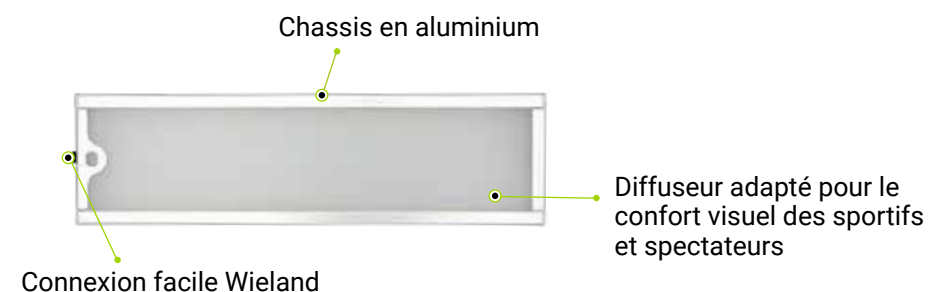

JUSQU'À
85%
D'ÉCONOMIES
D'ÉNERGIE

UNE DURÉE DE VIE DE PLUS DE 60 300 H ET GARANTI JUSQU'À 10 ANS

NORME UGR
UN CONFORT
VISUEL SANS
ÉBLOUISSEMENT

DISPOSITIONS OBLIGATOIRES

COMPÉTITIONS	CLASSE I salle multiports nationale	CLASSE II salle multiports interrégionale	CLASSE III salle multiports régionale	CLASSE IV salle multiports départementale	CLASSE V salle multiports loisir
Espace de jeu	40 x 20 m	40 x 20 m	40 x 20 m	40 x 20 m	L: 18 à 25 L: 15 à 18
Espace de compétition	44 x 25,70 m	44 x 23,70 m	44 x 23,70 m	44 x 23,70 m	
Hauteur libre sous plafond	7 m au-dessus de l'espace de jeu (tracé)				5 m au-dessus de l'espace de jeu
Éclairage norme NF 12 193	750 lux		500 lux		300 lux