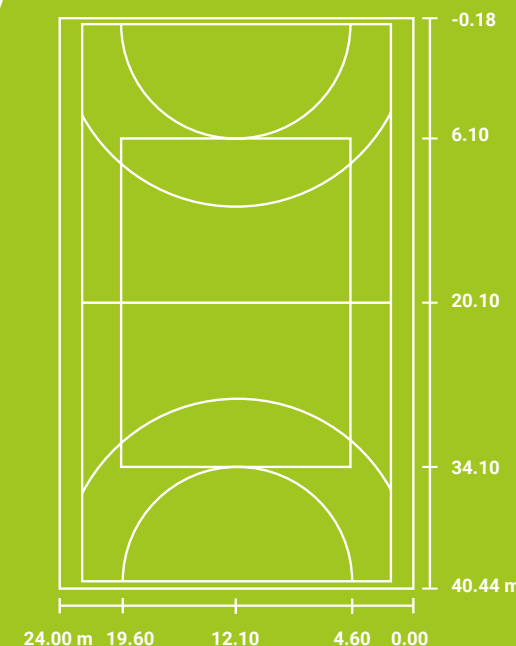

PERFORMANCE ET ÉCONOMIE

UN PRODUIT
100%
FRANÇAIS

54w 6372 lm 81w 9558 lm 108w 12636 lm 150w 19050 lm

54/81/108/150 W

IK10

De 80 à 99

Norme UGR

Éligible aux CEE*
(*Certificats Économies d'Énergie)

JUSQU'À
85%
D'ÉCONOMIES
D'ÉNERGIE

UNE DURÉE DE VIE DE PLUS DE 60 300 H ET GARANTI JUSQU'À 10 ANS

NORME UGR
UN CONFORT
VISUEL SANS
ÉBLOUISSEMENT

DISPOSITIONS OBLIGATOIRES

COMPÉTITIONS	CLASSE I salle multiports nationale	CLASSE II salle multiports interrégionale	CLASSE III salle multiports régionale	CLASSE IV salle multiports départementale	CLASSE V salle multiports loisir
Espace de jeu	40 x 20 m	40 x 20 m	40 x 20 m	40 x 20 m	L: 18 à 25 L: 15 à 18
Espace de compétition	44 x 25,70 m	44 x 23,70 m	44 x 23,70 m	44 x 23,70 m	
Hauteur libre sous plafond	7 m au-dessus de l'espace de jeu (tracé)				5 m au-dessus de l'espace de jeu
Éclairage norme NF 12 193	750 lux		500 lux		300 lux